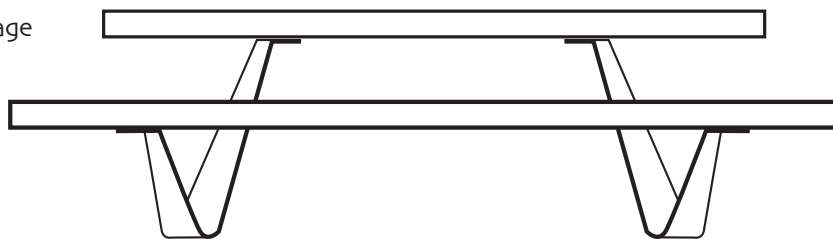

Standard 240cm - für 3 Personen

2250.-

Jumbo 270cm - für 4 Personen

2400.-

Doublette - Picknicktisch

Standard
4400.-

Jumbo
4600.-