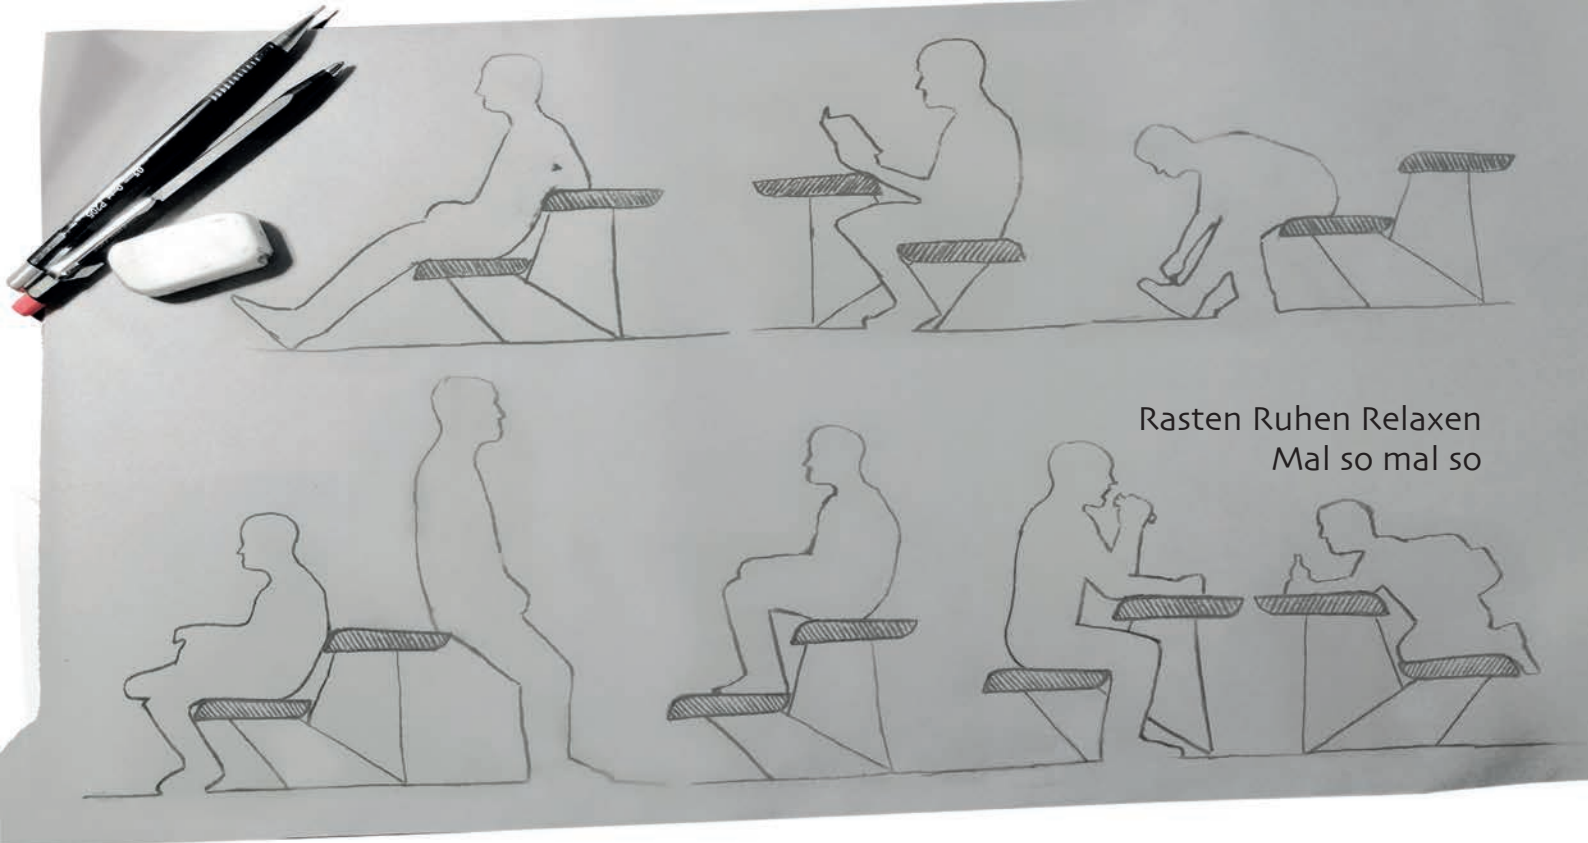

LANDSCHAFTSPARK
BINNTAL

**DOPPEL
DECKER**
Parkbank/-tisch

WWW.HAUSBAUWERKSTADT.CH

Rasten
Mal so mal so

DOPPEL DECKER

Parkbank/-tisch

aus einheimischem Lärchenholz
im Landschaftspark Binntal
gefertigt

Lieferbar ab Mai 2018

Standard 240cm - für 3 Personen

2250.-

Jumbo 270cm - für 4 Personen

2400.-

Doublette - Picknicktisch

Standard
4400.-

Jumbo
4600.-