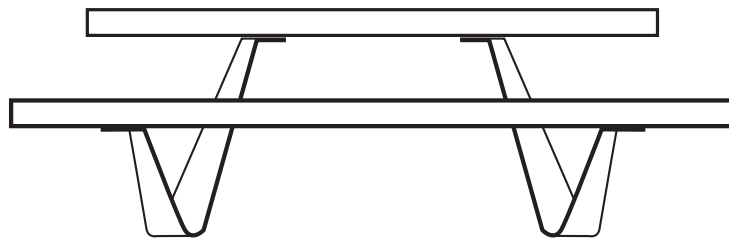

LANDSCHAFTSPARK
BINNTAL

**DOPPEL
DECKER**
Parkbank/-tisch

WWW.HAUSBAUWERKSTADT.CH

Rasten
Mal so mal so

DOPPEL DECKER

Parkbank/-tisch

aus einheimischem Lärchenholz
im Landschaftspark Binntal
gefertigt

Lieferbar ab Mai 2018

Standard 240cm - für 3 Personen

2250.-

Jumbo 270cm - für 4 Personen

2400.-

Doublette - Picknicktisch

Standard
4400.-

Jumbo
4600.-